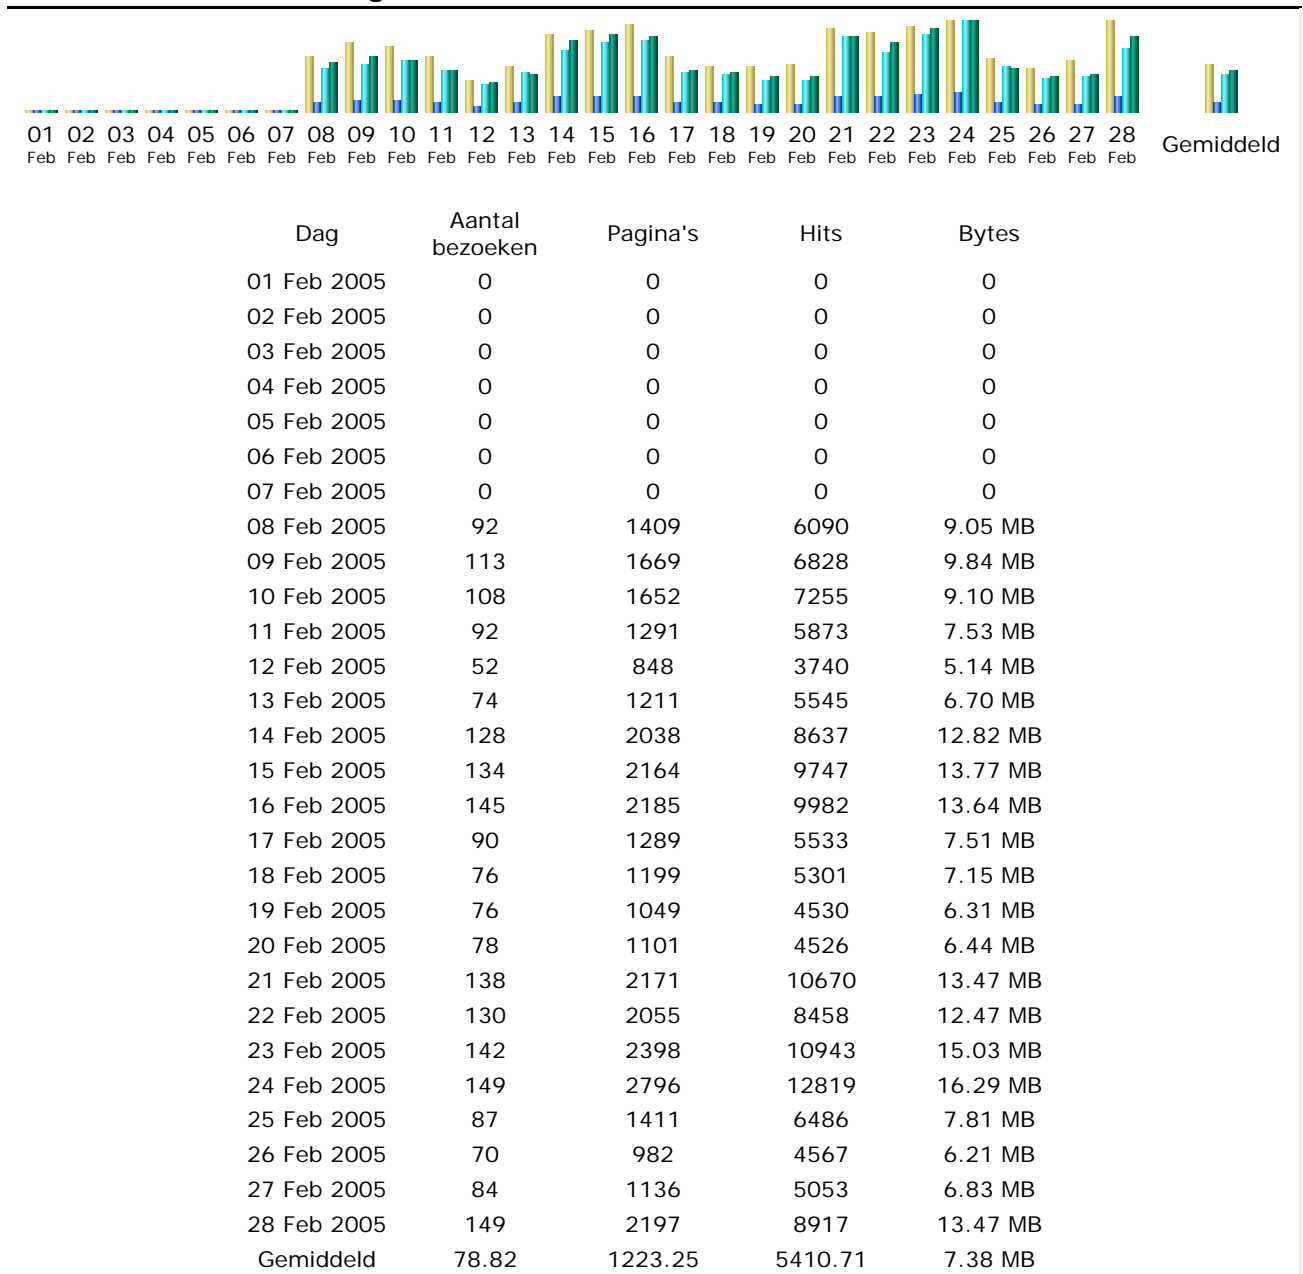

Laatste Update:

02 Mei 2005 - 02:33

Gerapporteerde periode:

Feb

2005

OK

### Samenvatting

	Eerste bezoek	Samenvatting			Laatste bezoek
	08 Feb 2005 - 01:48	<b>Maand Feb 2005</b>			28 Feb 2005 - 23:07
	Unieke bezoekers	Aantal bezoeken	Pagina's	Hits	Bytes
Bekeken *	<b>1742</b>	<b>2207</b> (1.26 bezoeken/bezoeker)	<b>34251</b> (15.51 pagina's/bezoek)	<b>151500</b> (68.64 hits/bezoek)	<b>206.57 MB</b> (95.84 KB/bezoek)
Niet bekeken *			<b>522</b>	<b>621</b>	<b>857.47 KB</b>

### Dagen van maand

Totaal 2207 34251 151500 206.57 MB

### Uren (GMT +1)

Uren	Pagina's	Hits	Bytes	Uren	Pagina's	Hits	Bytes
00	465	2017	2.86 MB	12	2393	11043	15.46 MB
01	322	1247	1.95 MB	13	2471	10433	14.49 MB
02	108	386	404.91 KB	14	2693	11915	16.68 MB
03	48	156	273.25 KB	15	2860	12965	17.29 MB
04	25	64	128.34 KB	16	2423	10709	15.13 MB
05	43	96	170.30 KB	17	1771	8003	10.93 MB
06	68	164	251.84 KB	18	1674	7585	10.85 MB
07	419	1978	1.90 MB	19	1876	9044	12.52 MB
08	1010	4033	5.60 MB	20	1353	6555	7.93 MB
09	2348	9480	13.22 MB	21	2172	9957	12.84 MB
10	2633	11607	16.71 MB	22	1449	6340	8.62 MB
11	2777	11765	15.23 MB	23	850	3958	5.19 MB