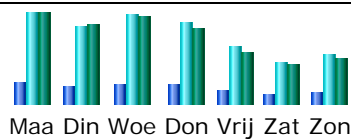

Totaal 2207 34251 151500 206.57 MB

Weekdagen

Dag	Pagina's	Hits	Bytes
Maa	1601.50	7056	9.94 MB
Din	1407	6073.75	8.82 MB
Woe	1563	6938.25	9.63 MB
Don	1434.25	6401.75	8.22 MB
Vrij	975.25	4415	5.62 MB
Zat	719.75	3209.25	4.42 MB
Zon	862	3781	4.99 MB